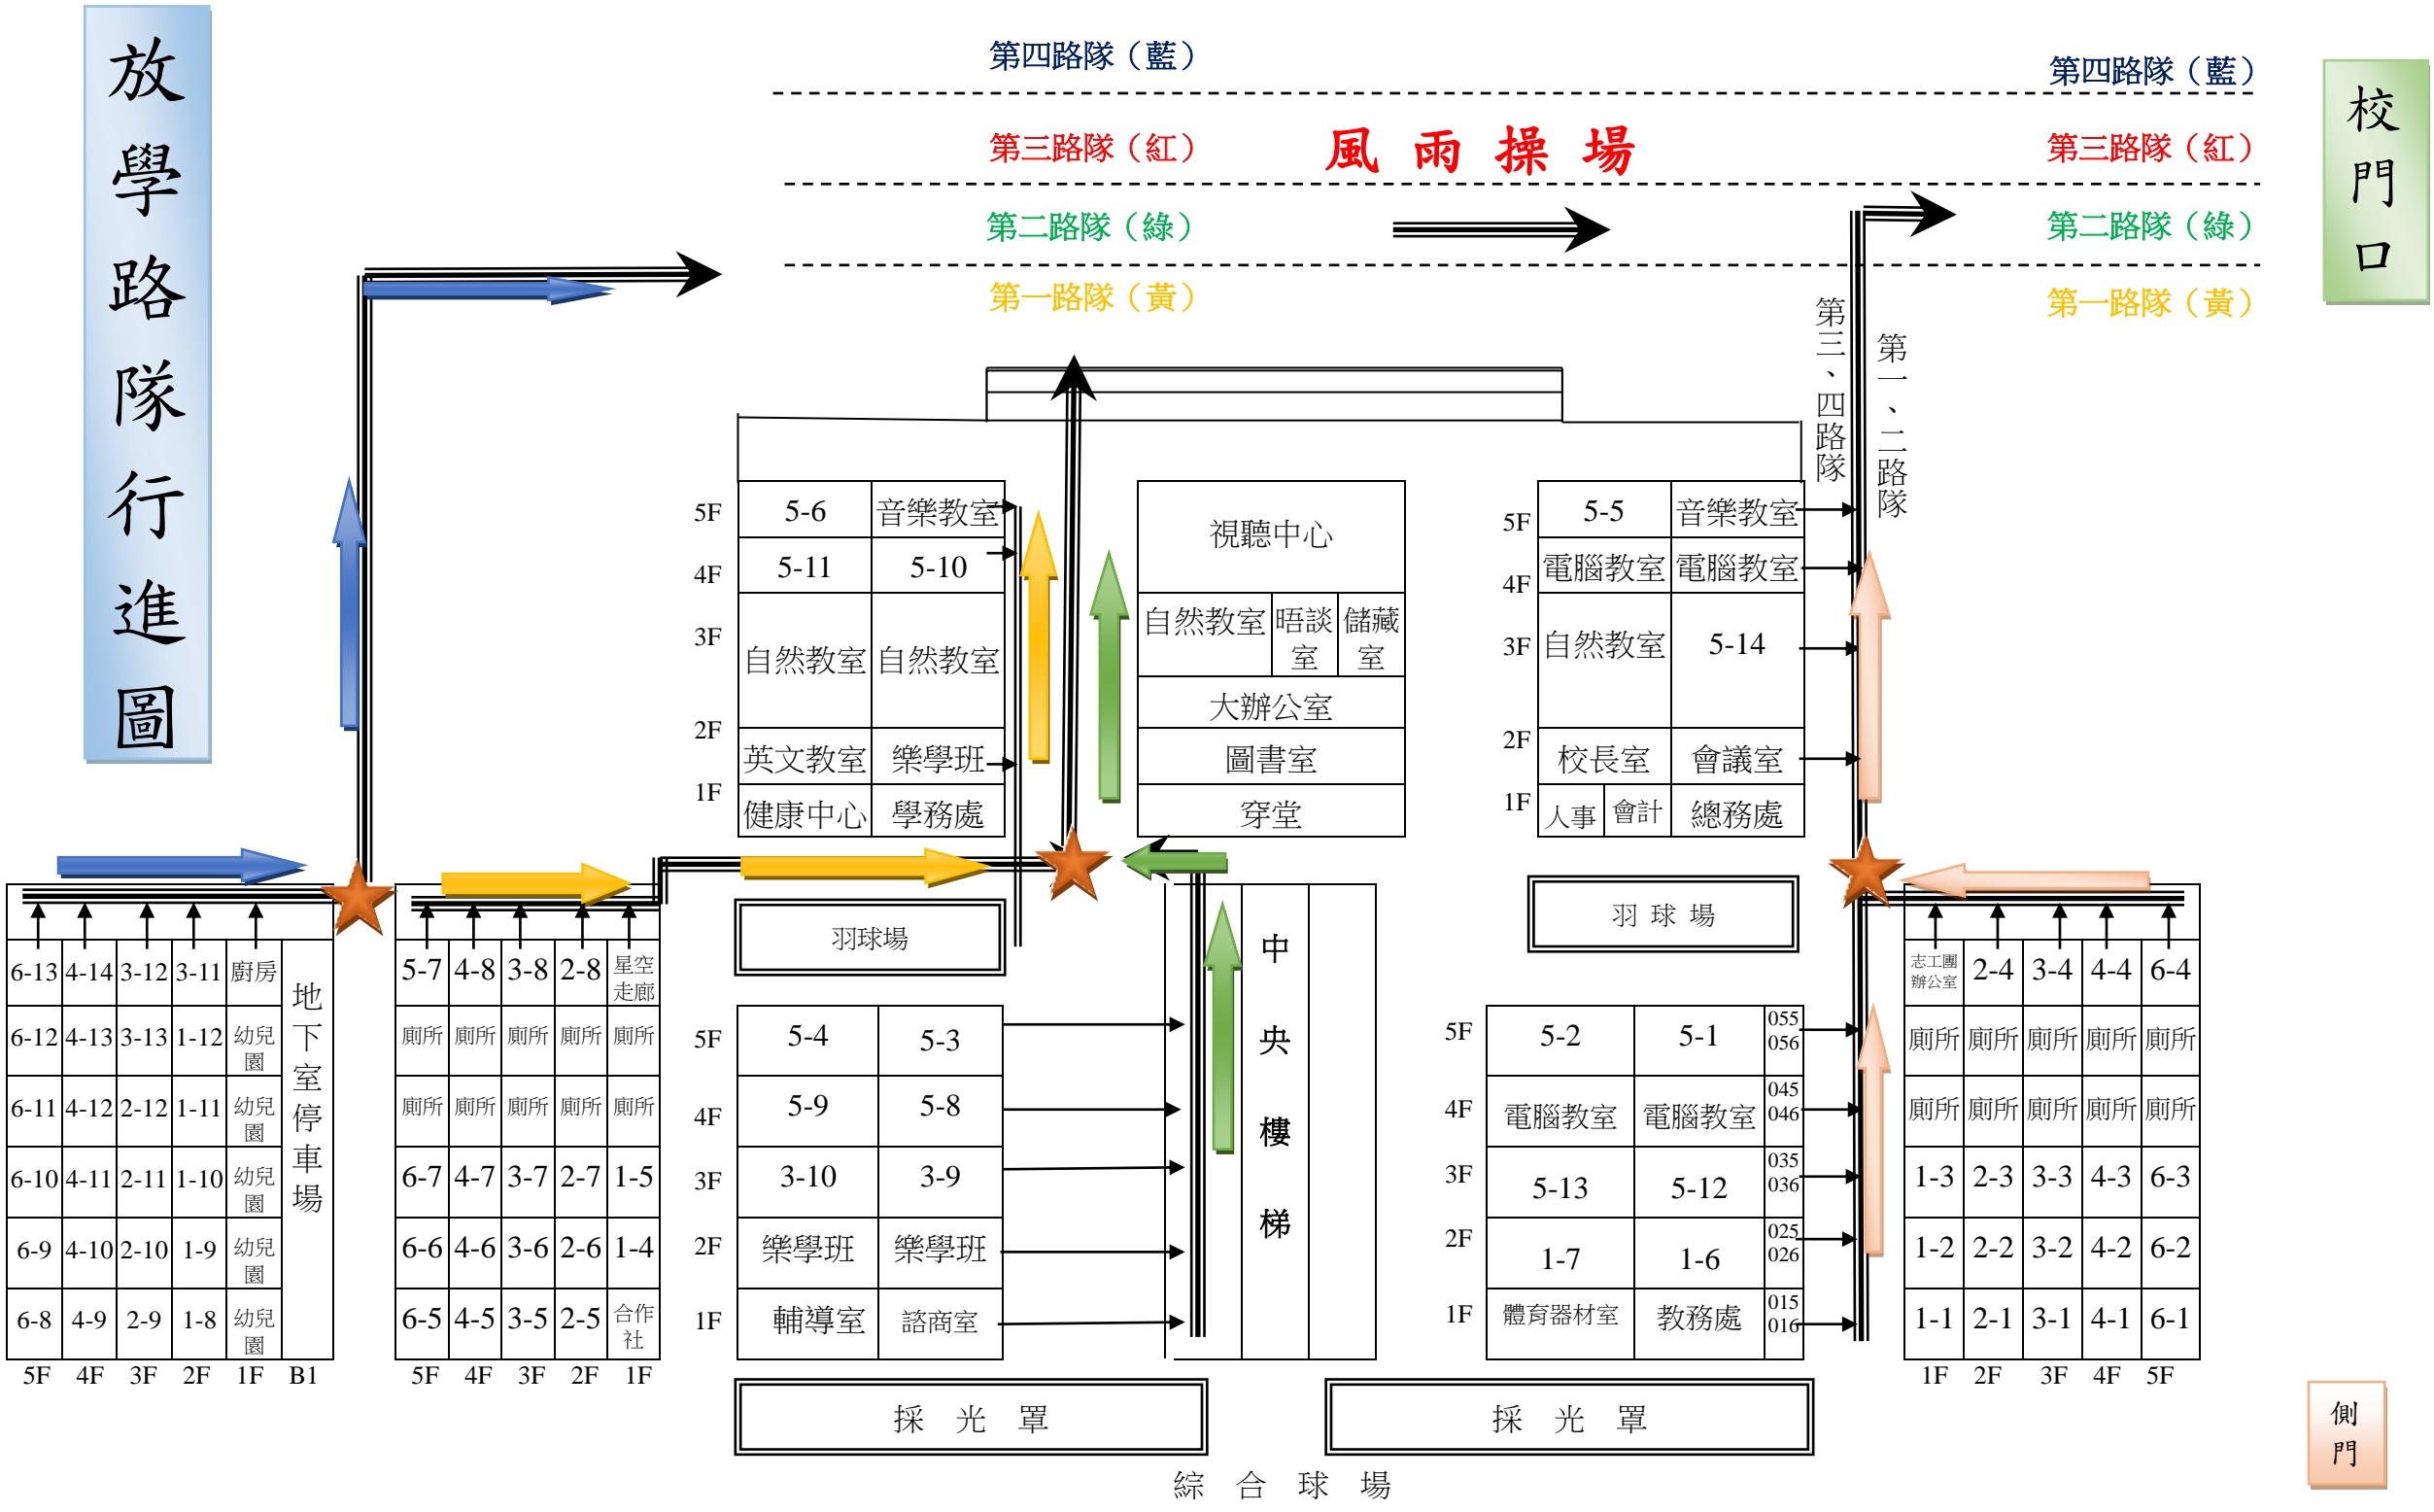

放學路隊行進圖

1. 依一、二、三、四、五樓層順序下樓。
2. 下樓梯時，兩兩排好，到達風雨操場時，請依各路隊線路行走。