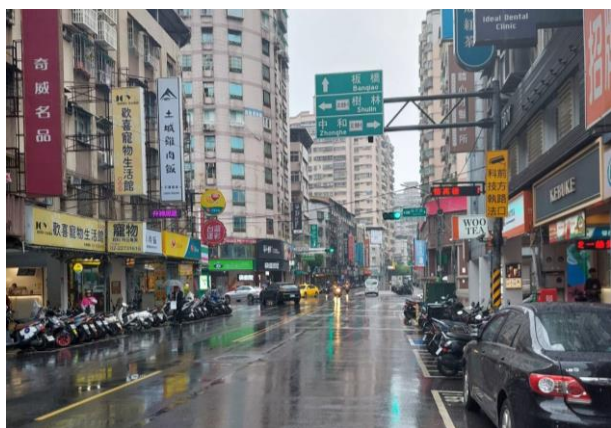

土城區設置科技設備輔助交通執法地點一覽

中央路1段與中華路1段口 (偵測不停讓行人、闖紅燈)

學府路1段與裕民路口 (偵測不停讓行人、闖紅燈)

明德路1段與延吉街口 (偵測不停讓行人、闖紅燈)